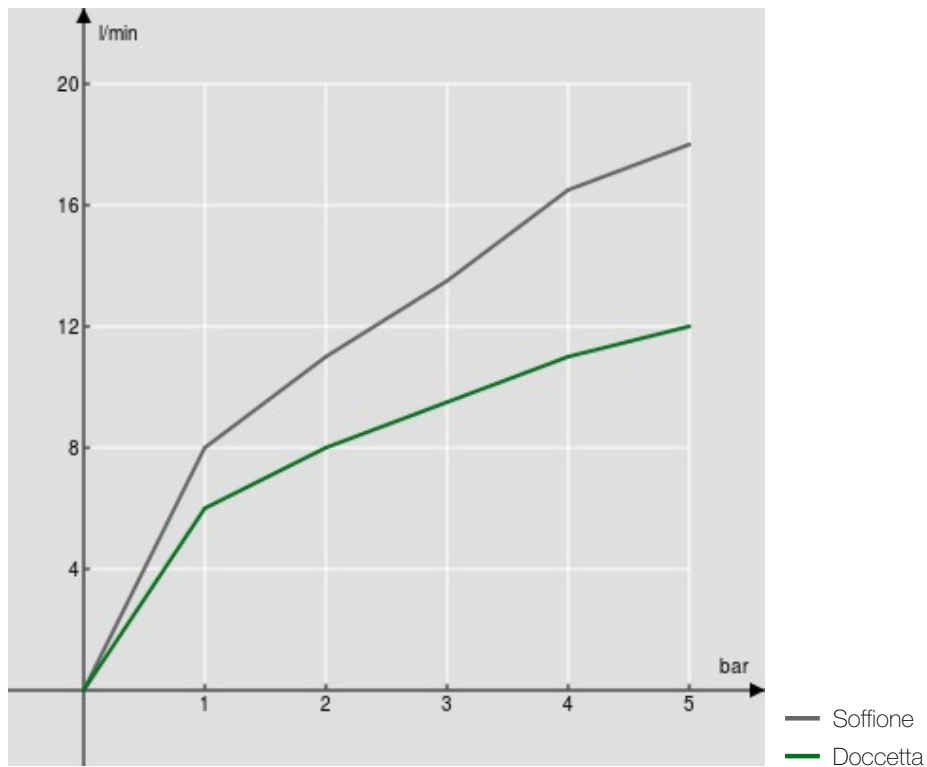

SPECIFICHE

Termostatico esterno
Chrome
Blocco di sicurezza 38° C
Valvoline antiritorno
Soffione a snodo ø 200 mm abs
Supporto doccetta scorrevole e orientabile
Doccetta monogetto e flessibile 150 cm
Compatibile con mensola AV00141/5
Filtri di ricambio cartuccia inclusi nella confezione

Imballo: 117 x 42 x 8,5 cm / 0,041769 m³ / 2,95 kg

CERTIFICAZIONI

DIAGRAMMA DI PORTATA: ACQUA CALDA/FREDDA

DIAGRAMMA DI PORTATA: ACQUA MISCELATA